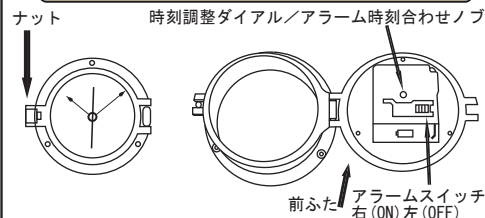

## 警告

本品は、真鍮製の本体を使用したマリン調のデザインのウォッチ式時計です。また室内インテリア用ですので、航海用または屋外にはお使いいただけません。付属の電池はシールをはがしてご使用下さい。

本壁面に取り付ける際の御注意：(板面には付属のビスにて取り付けられます。その他の壁面については、壁面施工業者様に御相談下さい。)

- \* 取付面が木材の場合ビスの下穴をキリ等であけるとうまくいきます。
- \* 十分な下穴をあけずにビスをねじ込みますとビスが途中で折れて取付面から折れたビスを取り除くことが出来なくなります。ビスの取付はお客様の責任でお取付願います。
- \* ビスの取り付けの際 電動のドライバーは使用しないでください。ビスの破損の原因になります。

## 使いかた

**時間合わせ**  
ナットをゆるめ前ふたを開け時間合わせノブを手前に引きながら回して時刻を合わせて下さい。秒針については、電池の挿入により合わせて下さい。

**アラーム設定**  
アラーム時刻合わせノブをそのまま回してアラーム時刻を合わせて下さい。短針にアラーム針が反応して音が鳴ります。

仕様

使用場所	室内用 誤差 1分/年間 (室内 20℃±3℃)
電池	単三電池 1ヶ