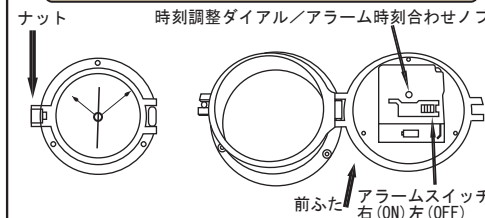

使いかた

時間合わせ
ナットをゆるめ前ふたを開け時間合わせノブを手前に引きながら回して時刻を合わせて下さい。秒針については、電池の挿入により合わせて下さい。

アラーム設定
アラーム時刻合わせノブをそのまま回してアラーム時刻を合わせて下さい。短針にアラーム針が反応して音が鳴ります。

仕様

使用場所	室内用 誤差 1分/年間 (室内 20℃±3℃)
電池	単三電池 1ヶ