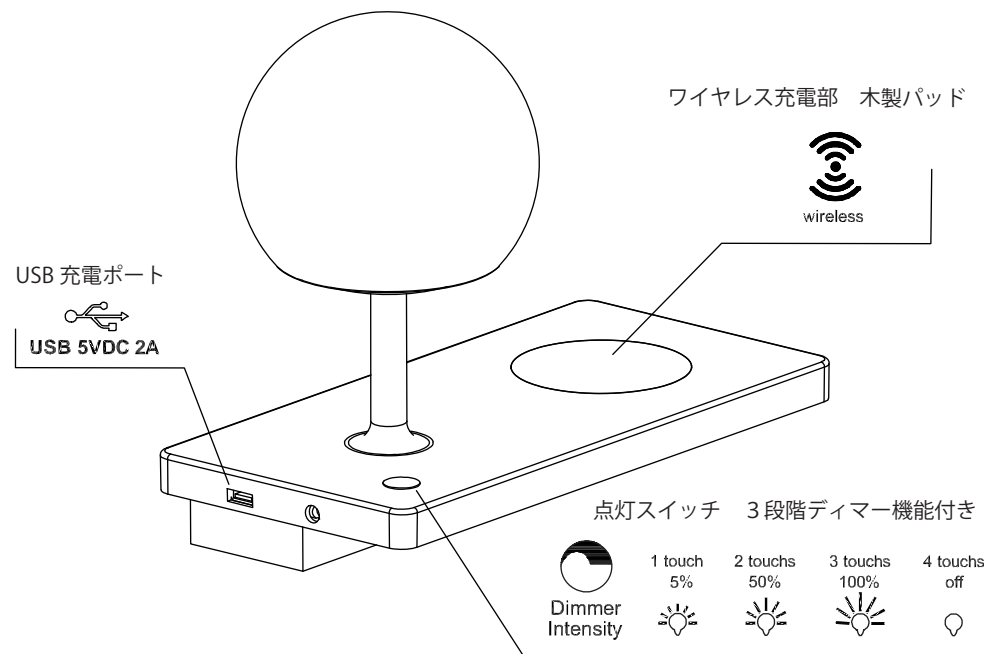

※ご注意

接続端子はヨリ線接続専用です。電源線は単線ではなく、ヨリ線を接続してください。

FA01014

FA01009

### ワイヤレス充電機能について

- ワイヤレスチャージ機能をご使用される場合は、お使いのデバイスがワイヤレスチャージに対応しているかご確認ください。また、充電する機器が木製パッドの中心に置かれていることをご確認ください。充電が始まると「ピー」というピープ音が鳴ります。断続的にピープ音が鳴る場合は正しい位置にデバイスが置かれていない状態ですので、位置を調整してください。※一部対応していない機種・カバーケースもございます。
- ワイヤレスチャージ使用中の際は USB 充電はストップします。ワイヤレスチャージと USB は同時に充電はできません。
- ワイヤレスチャージ部には金属検出機能があります。木製パッドの上にコインなどの金属製品を置かないようにご注意ください。ワイヤレスチャージ、USB 充電が使用できない場合があります。

LIGHT SOURCE - FUENTE DE LUZ

SMD LED 7W 3000K MAX 500lm INCL

TECHNICAL FEATURES - CARACTERÍSTICAS TÉCNICAS

Adaptor incl  
Class II, Input 100V-240V~50Hz/60Hz, <600mA  
Output 12Vdc, 2A, Wire 1,8m