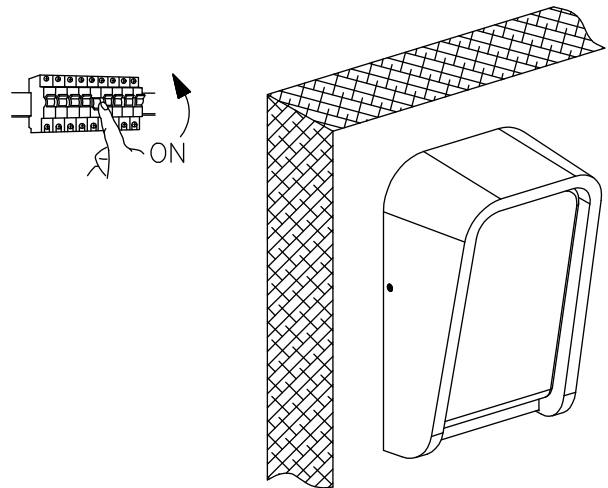

3

4

5

LIGHT SOURCE - FUENTE DE LUZ

LED SMD 15W 3000K 550Lm incl

TECHNICAL FEATURES - CARACTERÍSTICAS TÉCNICAS

LOREFAR, SL • Dinámica, N 1 • Pol. Ind. Sta Rita
08755 Castellbisbal • Spain • faro@lorefar.com • www.faro.es