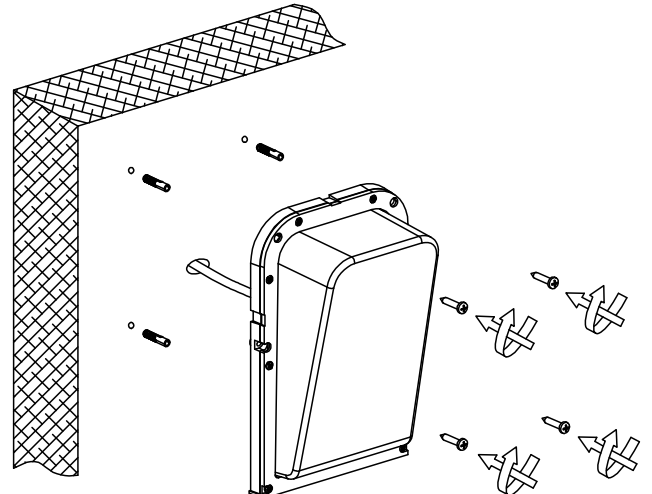

3

4

5

LIGHT SOURCE - FUENTE DE LUZ

LED SMD 15W 3000K 550Lm incl

TECHNICAL FEATURES - CARACTERÍSTICAS TÉCNICAS

LOREFAR, SL • Dinámica, N 1 • Pol. Ind. Sta Rita
08755 Castellbisbal • Spain • faro@lorefar.com • www.faro.es