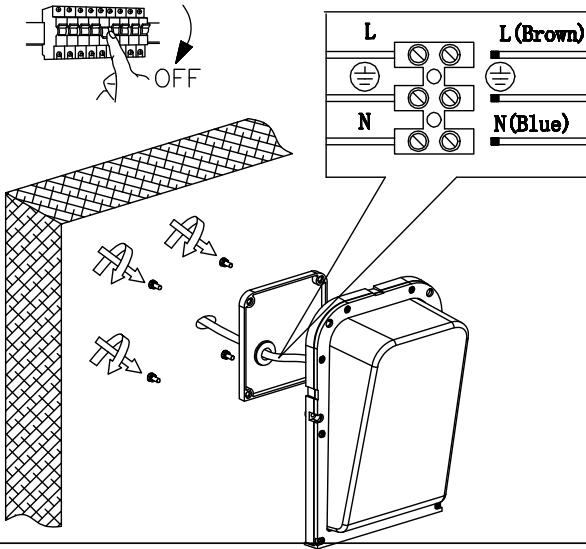

3

4

5

LIGHT SOURCE - FUENTE DE LUZ

LED SMD 15W 3000K 550Lm incl

TECHNICAL FEATURES - CARACTERÍSTICAS TÉCNICAS

LOREFAR, SL • Dinámica, N 1 • Pol. Ind. Sta Rita
08755 Castellbisbal • Spain • faro@lorefar.com • www.faro.es