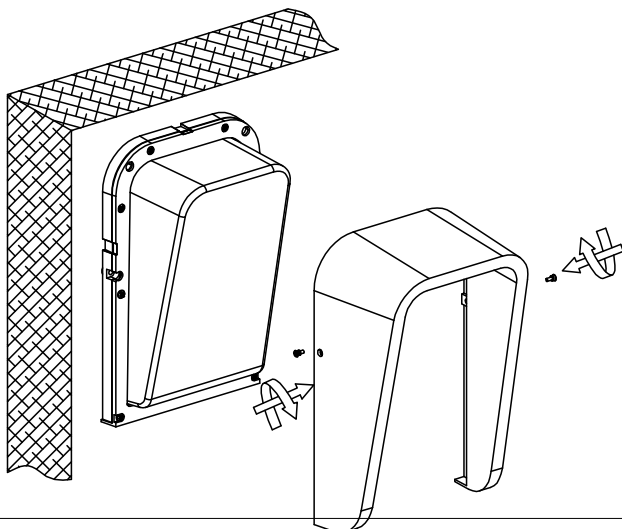

3

4

5

LIGHT SOURCE - FUENTE DE LUZ

LED SMD 15W 3000K 550Lm incl

TECHNICAL FEATURES - CARACTERÍSTICAS TÉCNICAS

LOREFAR, SL • Dinámica, N 1 • Pol. Ind. Sta Rita
08755 Castellbisbal • Spain • faro@lorefar.com • www.faro.es