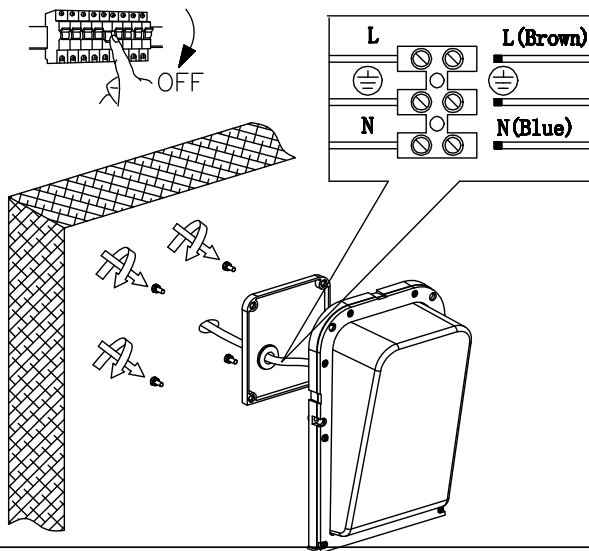

3

4

5

LIGHT SOURCE - FUENTE DE LUZ

LED SMD 15W 3000K 550Lm incl

TECHNICAL FEATURES - CARACTERÍSTICAS TÉCNICAS

LOREFAR, SL • Dinámica, N 1 • Pol. Ind. Sta Rita
08755 Castellbisbal • Spain • faro@lorefar.com • www.faro.es