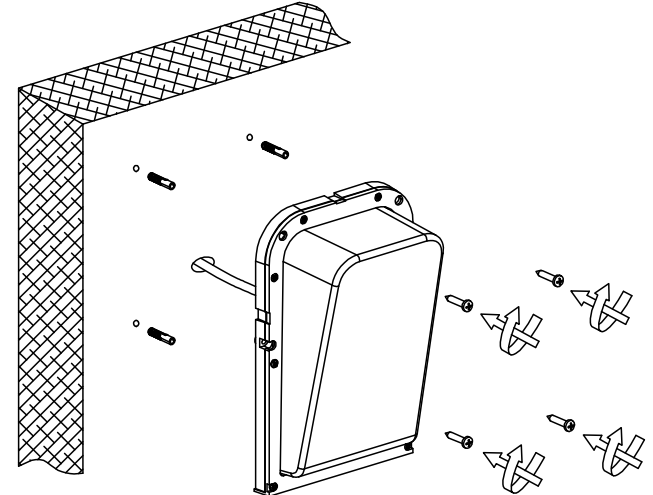

3

4

5

LIGHT SOURCE - FUENTE DE LUZ

LED SMD 15W 3000K 550Lm incl

TECHNICAL FEATURES - CARACTERÍSTICAS TÉCNICAS

LOREFAR, SL • Dinámica, N 1 • Pol. Ind. Sta Rita
08755 Castellbisbal • Spain • faro@lorefar.com • www.faro.es