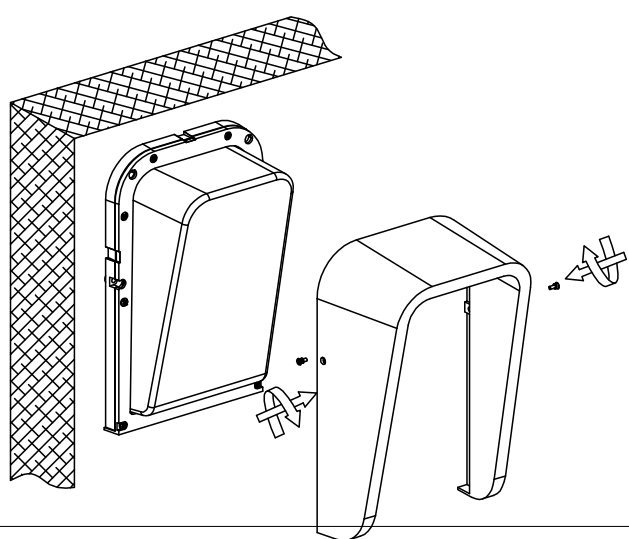

3

4

5

LIGHT SOURCE - FUENTE DE LUZ

LED SMD 15W 3000K 550Lm incl

TECHNICAL FEATURES - CARACTERÍSTICAS TÉCNICAS

LOREFAR, SL • Dinámica, N 1 • Pol. Ind. Sta Rita
08755 Castellbisbal • Spain • faro@lorefar.com • www.faro.es