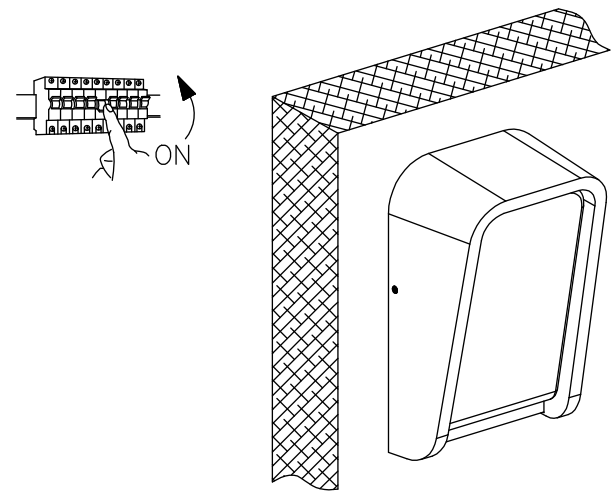

3

4

5

LIGHT SOURCE - FUENTE DE LUZ

LED SMD 15W 3000K 550Lm incl

TECHNICAL FEATURES - CARACTERÍSTICAS TÉCNICAS

LOREFAR, SL • Dinámica, N 1 • Pol. Ind. Sta Rita
08755 Castellbisbal • Spain • faro@lorefar.com • www.faro.es