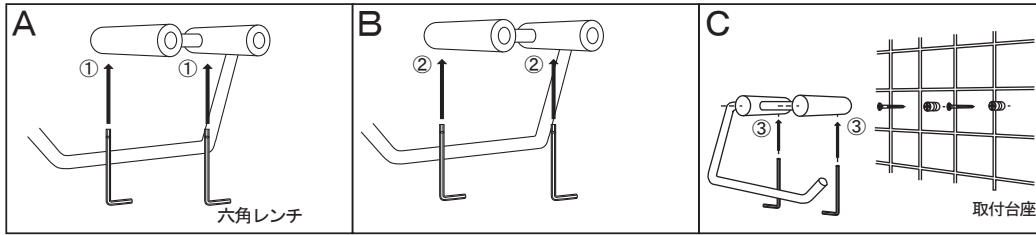

## 取付方法の補足 (TPH PB)

### 取付方法

- ①本体をパッケージから出し、本体先の先端部分のアーム固定ビス2本を六角レンチを使いゆるめます。
- ②アームを約 $20^{\circ}$ の角度に固定するようにアーム固定ビスを六角レンチを使い締め込みます。約 $20^{\circ}$ に固定できるようにあらかじめアームには、固定用の穴が加工されています。
- ③本体の位置決めをして、取付台座を壁面に取付、本体をかぶせ本体取付ビスにて本体を固定して下さい。