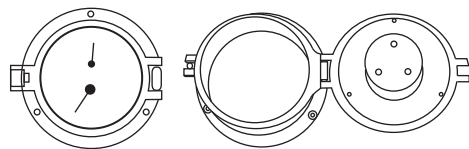

### 警告

本製品は、真鍮製の本体を使用したマリン調のデザインの温湿度計です。また室内インテリア用ですので、航海用または屋外にはお使いいただけません。

本製品を壁面に取り付ける際の御注意：（板面には付属のビスにて取り付けられます。その他の壁面については、壁面施工業者様に御相談下さい。）

- \* 取付面が木材の場合ビスの下穴をキリ等であけるとうまくいきます。
- \* 十分な下穴をあけずにビスをねじ込みますとビスが途中で折れて取付面から折れたビスを取り除くことが出来なくなります。ビスの取付はお客様の責任でお取付願います。
- \* ビスの取り付けの際 電動のドライバーは使用しないでください。ビスの破損の原因になります。

### 使いかた

図は、710211 温湿度計B です。

壁面等に取り付けになりそのままお使いいただけます。

仕様

使用場所 室内用