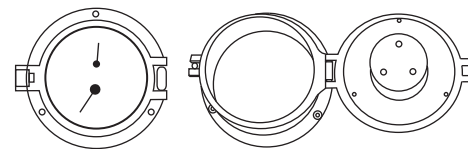

使いかた

図は、710211 温湿度計B です。

壁面等に取り付けになりそのままお使いいただけます。

仕様

使用場所 室内用

お手入れ

・磨き仕上げ

真鍮製品部分のものと輝きを取り戻すためには、市販の金属磨きにてお手入れ下さい。

・ブラック仕上げ

お手入れは乾拭き程度で、汚れは薄めた中性洗剤などを付けたやわらかい布で拭き取ってください。
(6ヶ月に1回程度)

- シンナー、ベンジン等揮発性のものでも拭いたり、殺虫剤をかけるしないで下さい。変色・破損の原因となります。