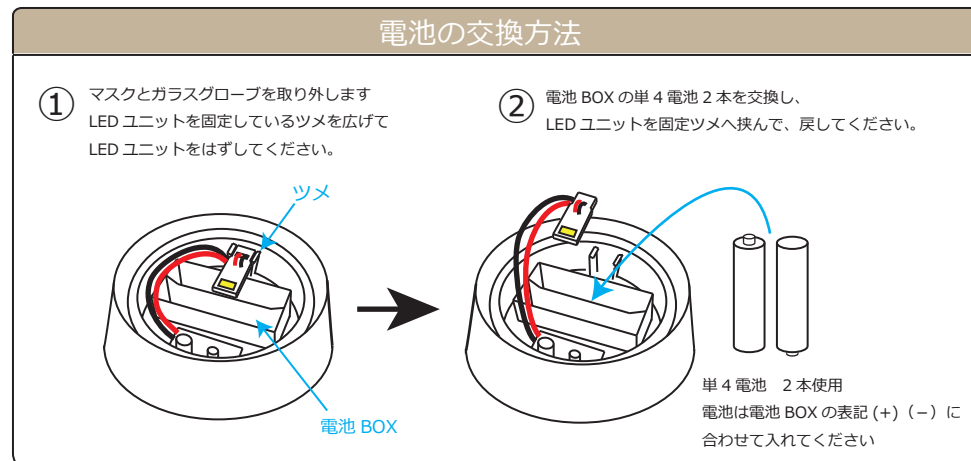

△ 注意

- ●このランプは防水ではありません。屋外でご使用の際は、雨のあたらない場所でお使いください。水に濡れた場合は拭き取ってください。水に漬けたり、濡れたまま放置すると故障の原因になります。
- ●付属の電池はモニター用のため寿命が短い場合がございます。市販のアルカリ乾電池をご利用ください。
- ●アルカリ乾電池を使用時の連続点灯時間は、約5時間です。暗くなったら電池を交換してください。
- ●小さなロウソク程度の明るさです。雰囲気を楽しむ灯りとして、ご理解ください。