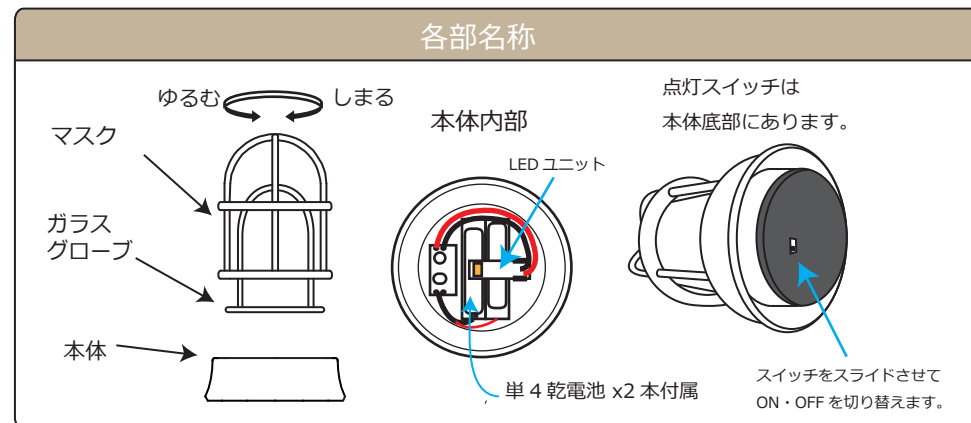

乾電池式 LEDランプ

700532 BH1000MINI FR BLE
700536 BH1000MINI AN FR BLE
700532 BH1000MINI WAB FR BLE

お客様へ お買い上げ有り難うございます。ご使用前にお読みのうえ、正しくお使い下さい。

△ 注意

- このランプは防水ではありません。屋外でご使用の際は、雨のあたらない場所でお使いください。水に濡れた場合は拭き取ってください。水に漬けたり、濡れたまま放置すると故障の原因になります。
- 付属の電池はモニター用のため寿命が短い場合がございます。市販のアルカリ乾電池をご利用ください。
- アルカリ乾電池を使用時の連続点灯時間は、約5時間です。暗くなったら電池を交換してください。
- 小さなロウソク程度の明るさです。雰囲気を楽しむ灯りとして、ご理解ください。