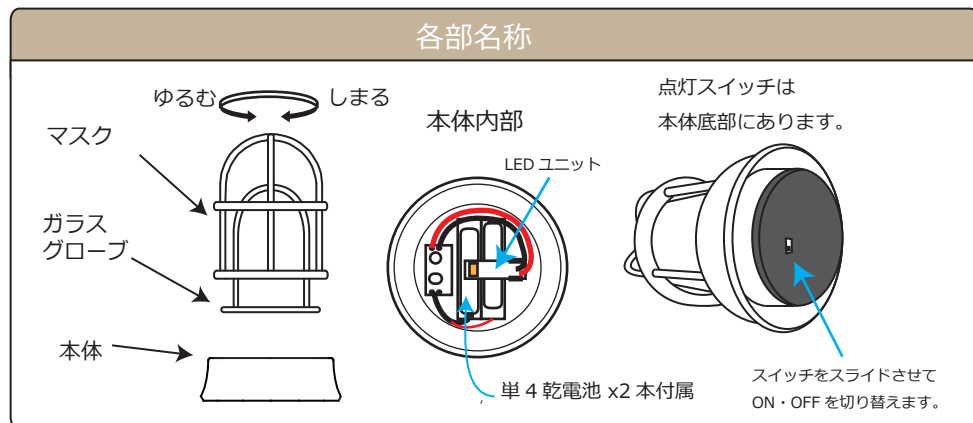

乾電池式 LEDランプ

700532 BH1000MINI FR BLE
700536 BH1000MINI AN FR BLE
700532 BH1000MINI WAB FR BLE

お客様へ お買い上げ有り難うございます。ご使用前にお読みのうえ、正しくお使い下さい。

△ 注意

- このランプは防水ではありません。屋外でご使用の際は、雨のあたらない場所でお使いください。水に濡れた場合は拭き取ってください。水に漬けたり、濡れたまま放置すると故障の原因になります。
- 付属の電池はモニター用のため寿命が短い場合がございます。市販のアルカリ乾電池をご利用ください。
- アルカリ乾電池を使用時の連続点灯時間は、約5時間です。暗くなったら電池を交換してください。
- 小さなロウソク程度の明るさです。雰囲気を楽しむ灯りとして、ご理解ください。