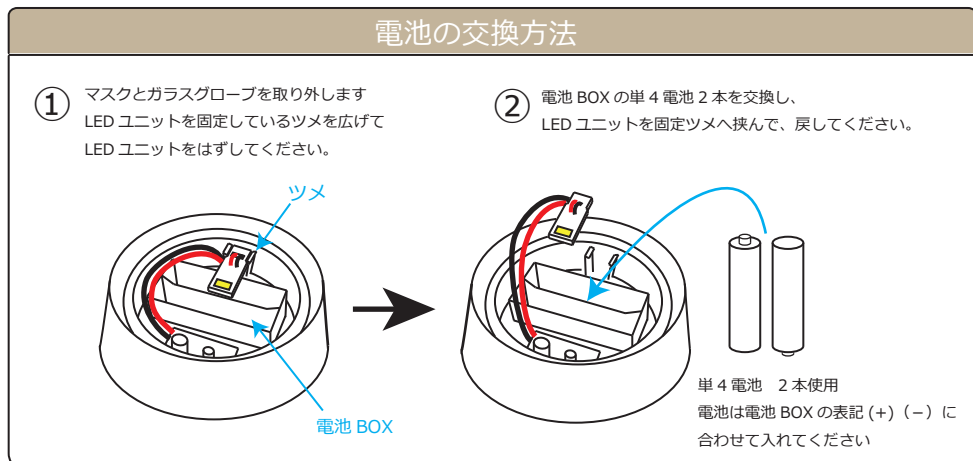

乾電池式 LEDランプ

700532 BH1000MINI FR BLE
700536 BH1000MINI AN FR BLE
700532 BH1000MINI WAB FR BLE

お客様へ お買い上げ有り難うございます。ご使用前にお読みのうえ、正しくお使い下さい。

△ 注意

- このランプは防水ではありません。屋外でご使用の際は、雨のあたらない場所でお使いください。水に濡れた場合は拭き取ってください。水に漬けたり、濡れたまま放置すると故障の原因になります。
- 付属の電池はモニター用のため寿命が短い場合がございます。市販のアルカリ乾電池をご利用ください。
- アルカリ乾電池を使用時の連続点灯時間は、約5時間です。暗くなったら電池を交換してください。
- 小さなロウソク程度の明るさです。雰囲気を楽しむ灯りとして、ご理解ください。